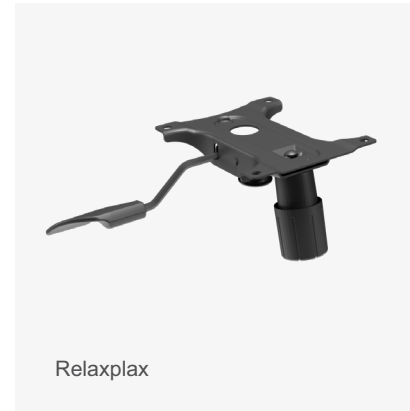

X PLAXMETAL

REALLI

LINHA

Realli

A cadeira Realli é o equilíbrio entre a imponência e a elegância. Sofisticada e robusta, possibilita a aplicação em diversos ambientes, tanto para o trabalho quanto para os momentos de descanso. Disponível em Vinil e Facto Dunas, permite a escolha entre as bases Alumínio ou Stamp Cromada, além dos mecanismos Excêntrico ou Relaxplax.

Simule todas as possibilidades das cadeiras Realli!

Opcionais

Mecanismos

Relaxplax

Excêntrico

Bases

Alumínio
Rodízio de Ø 55 mm

Stamp cromada
Rodízio de Ø 50 mm