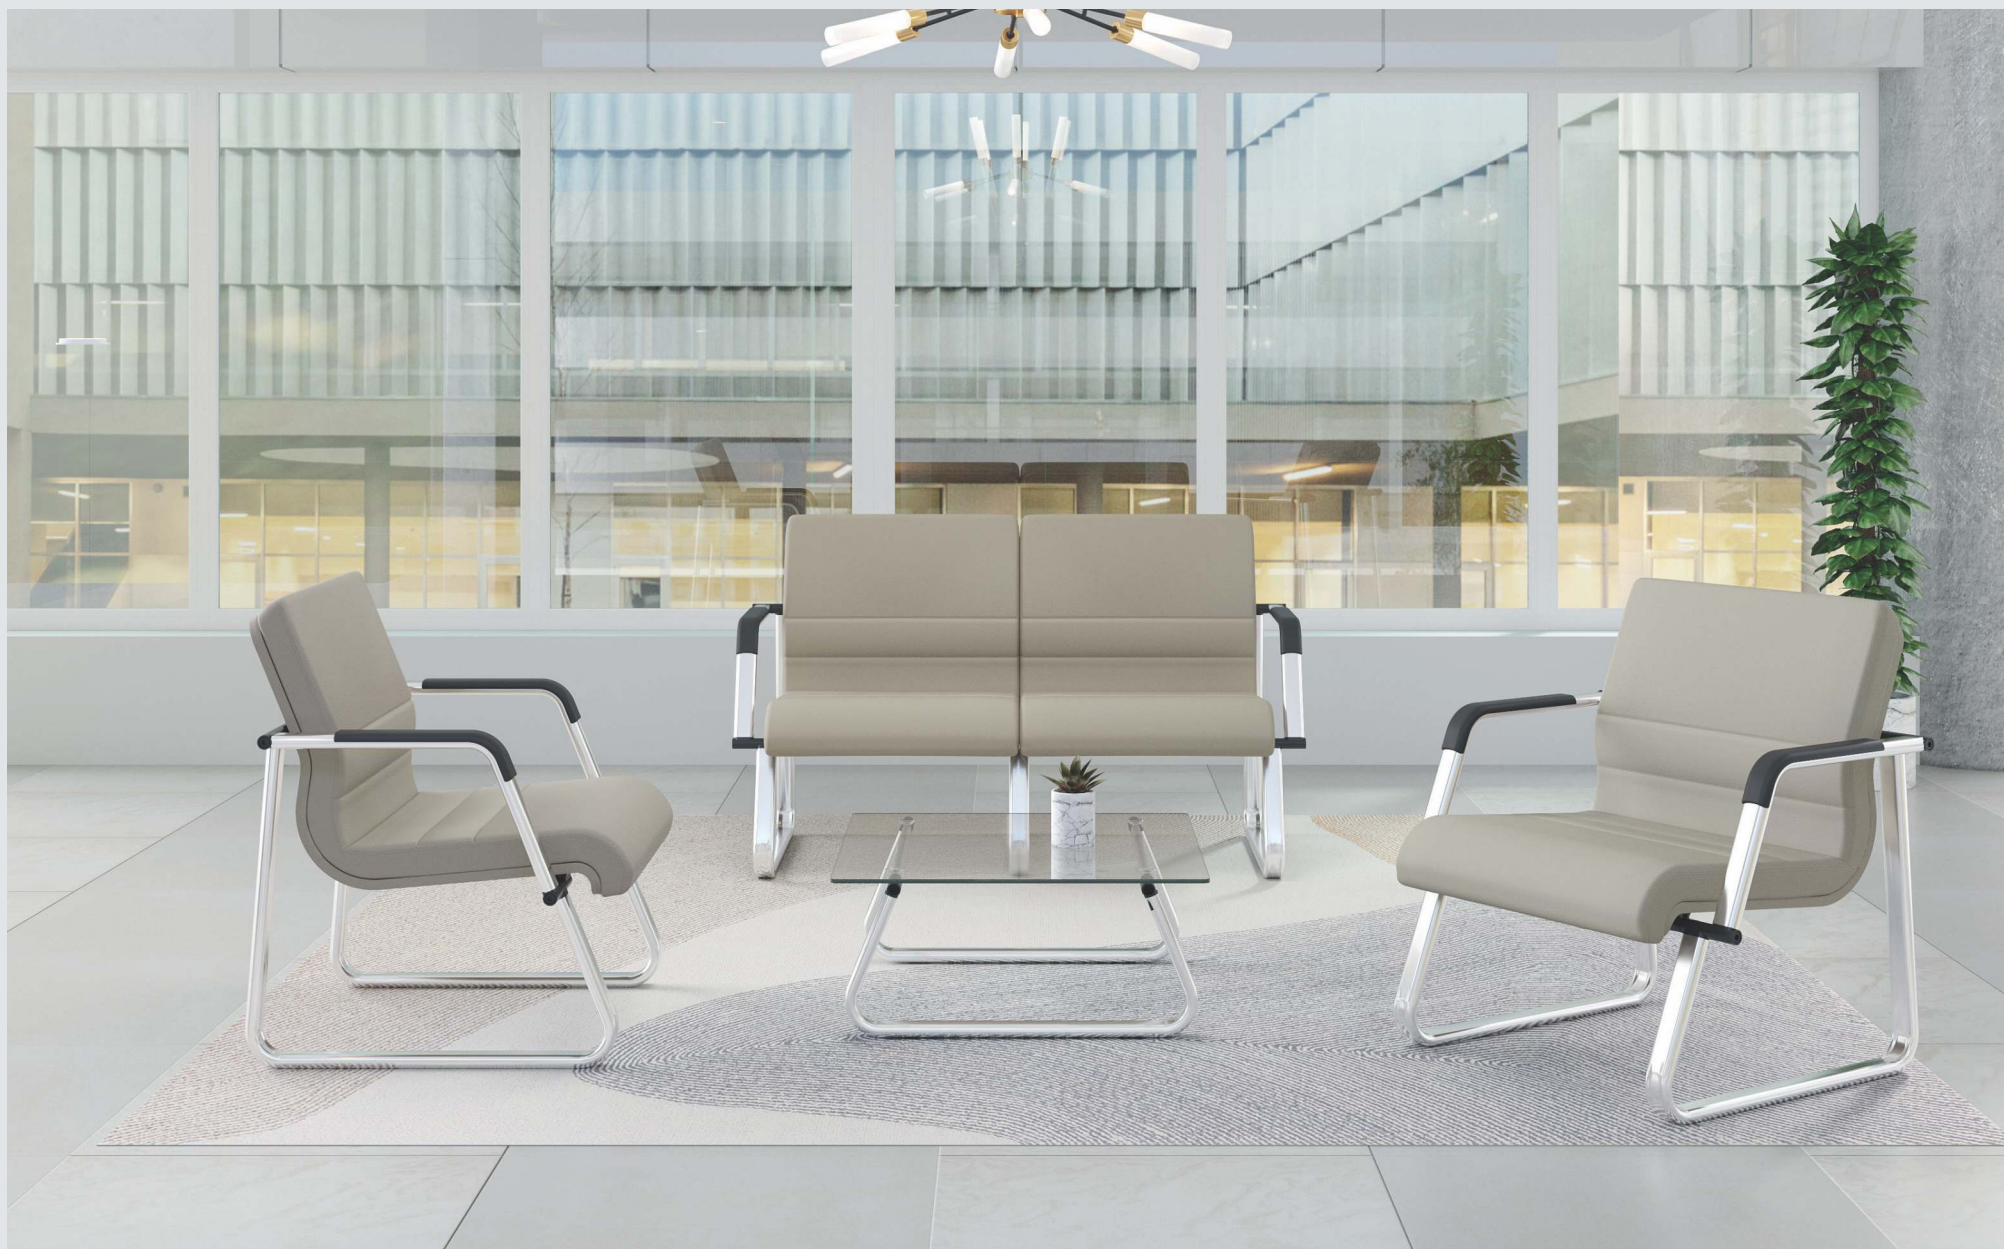

X PLAXMETAL

SUBLIME

LINHA

Sublime

A cadeira da linha Sublime aposta em um design moderno com curvas leves, resultando em um produto sofisticado e com estrutura na configuração trapezoidal. Com proteção contra corrosão, possui superfície revestida por pintura eletrostática epóxi. Além disso, a linha traz uma opção de mesa que também possui estrutura trapezoidal, disponível nos formatos quadrado e retangular.

Simule todas as possibilidades do sofá Sublime!

Sublime

Modelos Sublime

Individual
39969

Mesa Quadrada
40040

Conjugado de
2 a 4 lugares
39969

Mesa Retangular
40039

Opcionais