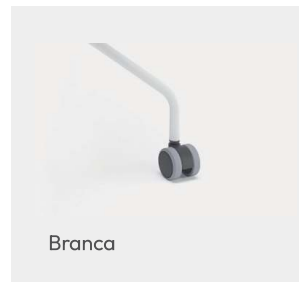

Simule todas as possibilidades das cadeiras Quick!

Cadeira com

Design Italiano

By Jeremiah Ferrarese
e Paolo Scagnellato

Modelos Quick

Giratória Operacional
62000

4 Pés com Rodízio
62001

Diálogo Fixa 4 Pés
62002

Diálogo Fixa Trapezooidal
62003

Modelos Quick

Banqueta Alta 4 Pés
62004

Banqueta Alta Trapezoidal
62005

Diálogo Fixa 4 Pés Madeira
62006

Longarina Pé Metal
62007

Opcionais

Bases

Connect

Estruturas

Longarinas

Conheça a grande variedade de acabamentos para os produtos oferecidos pela Plaxmetal

Revestimentos

Vinil

Poliéster

Plástico do Encosto