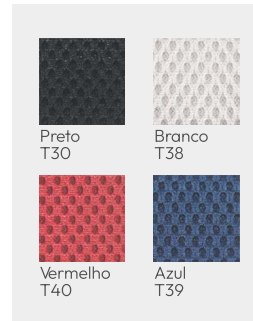

Size 4 Pés
71753

Longarina Diretor
60018

Longarina Executiva
60019

Longarina Secretária
60020: Plus / 60021: Slim

Opcionais

Apoios de braço

Bases

Estruturas

Longarinas

Conheça a grande variedade de acabamentos para os produtos oferecidos pela Plaxmetal

Revestimentos

Vinil

Poliéster

Aero

Concept

Facto Dunas