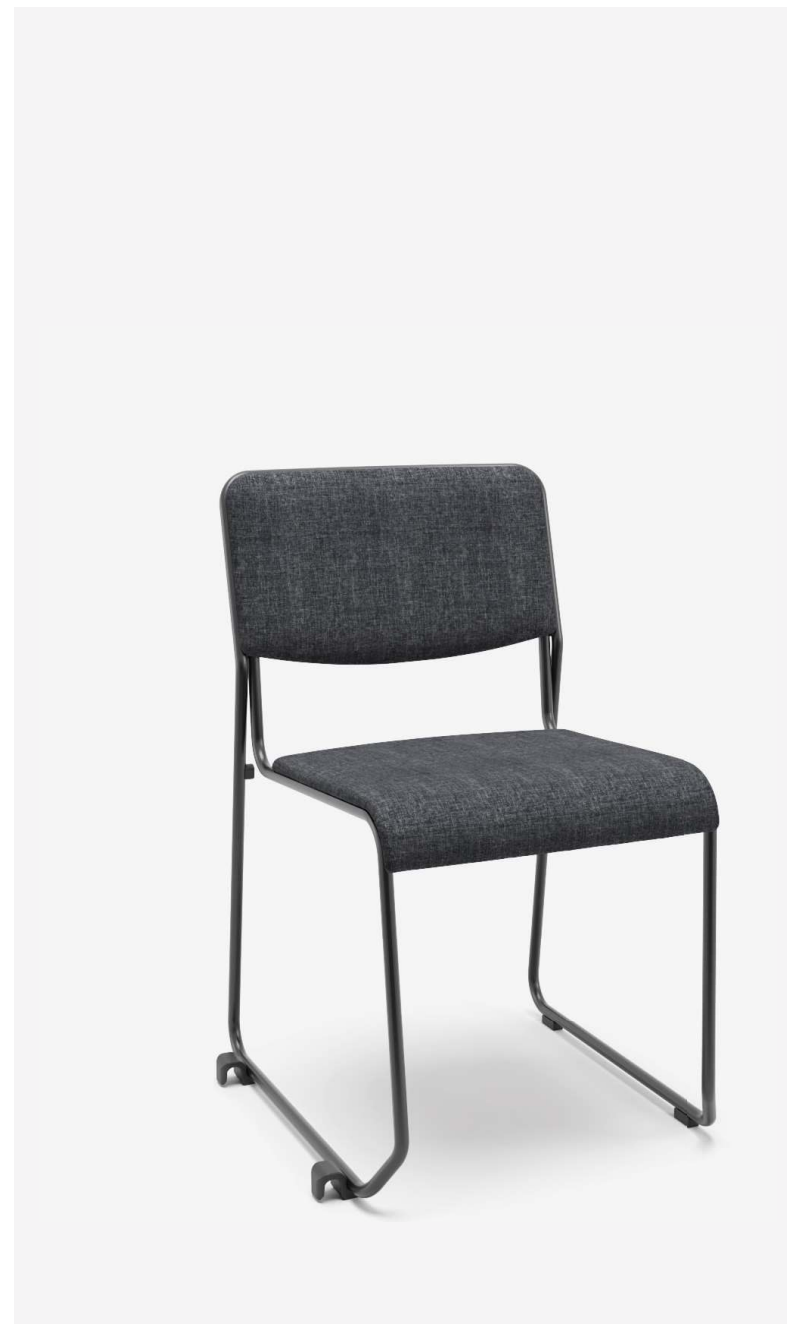

X PLAXMETAL

IVEN

LINHA

Iven

A cadeira Iven apresenta novo conceito de organização e otimização de espaço. Com um design moderno e Sistema Connect, o modelo permite a conexão das cadeiras, possibilitando a criação de fileiras estruturadas de assentos. Suas funcionalidades foram criteriosamente desenvolvidas para atender às necessidades de salas de estudo e eventos, tais como conferências, seminários e palestras.

Simule todas as possibilidades das cadeiras Iven!

Aproximação
7000

Modelos Iven

Aproximação S
70000

Empilhável

Connect

Sistema Connert – que permite a conexão das cadeiras, possibilitando a criação de fileiras estruturadas de assentos.