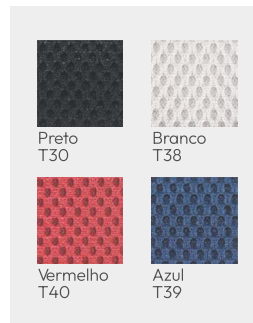

Conheça a grande variedade de acabamentos para os produtos oferecidos pela Plaxmetal

Revestimentos

Vinil

Poliéster

Aero

Concept

Facto Dunas

Polipropileno