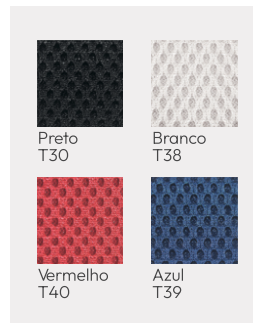

Apoio de cabeça

Rodízios

Conheça a grande variedade de acabamentos para os produtos oferecidos pela Plaxmetal

Revestimentos

Vinil

Poliéster

Aero

Concept