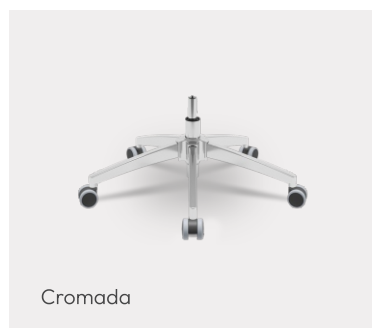

X PLAXMETAL

TITAN

LINHA

Titan

Cadeira Titan! Mais um produto de excelência, com todos os recursos e a tecnologia necessária para garantir resistência, ergonomia e conforto para o seu dia a dia de trabalho e estudos.

Modelos Titan

Presidente
79000

Presidente
79000

Presidente
79001

Opcionais

Assentos

Mecanismos

Bases