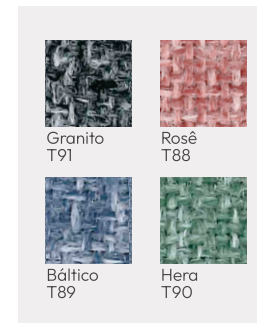

Apoio de cabeça

Rodízios

Conheça a grande variedade de acabamentos para os produtos oferecidos pela Plaxmetal

Revestimentos

Vinil

Poliéster

Aero

Concept