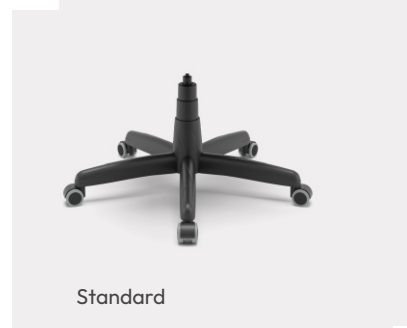

X PLAXMETAL

TITAN

LINHA

Titan

Cadeira Titan! Mais um produto de excelência, com todos os recursos e a tecnologia necessária para garantir resistência, ergonomia e conforto para o seu dia a dia de trabalho e estudos.

Modelos Titan

Presidente
79000

Presidente
79000

Presidente
79001

Opcionais

Assentos

Mecanismos

Bases