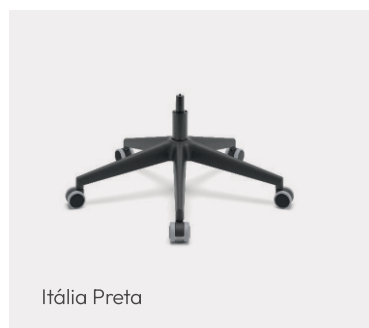

X PLAXMETAL

TITAN

LINHA

Titan

Cadeira Titan! Mais um produto de excelência, com todos os recursos e a tecnologia necessária para garantir resistência, ergonomia e conforto para o seu dia a dia de trabalho e estudos.

Modelos Titan

Presidente
79000

Presidente
79000

Presidente
79001

Opcionais

Assentos

Mecanismos

Bases

Apoio de cabeça

Rodízios

Conheça a grande variedade de acabamentos para os produtos oferecidos pela Plaxmetal

Revestimentos

Vinil

Poliéster

Aero

Concept