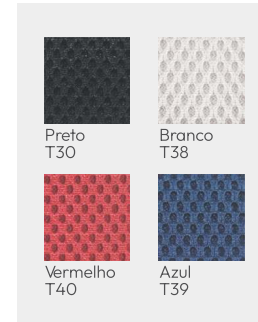

Conheça a grande variedade de acabamentos para os produtos oferecidos pela Plaxmetal

Revestimentos

Vinil

Poliéster

Aero

Concept

Facto Dunas

Polipropileno