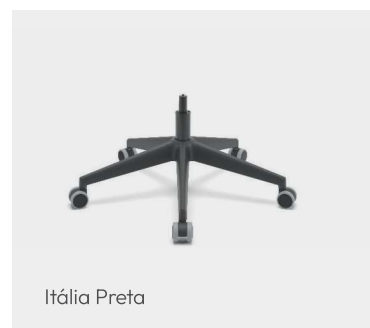

X PLAXMETAL

TITAN

LINHA

Titan

Cadeira Titan! Mais um produto de excelência, com todos os recursos e a tecnologia necessária para garantir resistência, ergonomia e conforto para o seu dia a dia de trabalho e estudos.

Modelos Titan

Presidente
79000

Presidente
79000

Opcionais

Assentos

Mecanismos

Bases

Apoio de cabeça