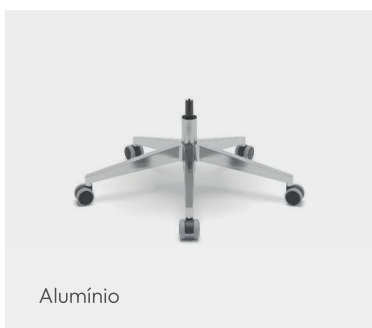

X PLAXMETAL

TITAN

LINHA

Titan

Cadeira Titan! Mais um produto de excelência, com todos os recursos e a tecnologia necessária para garantir resistência, ergonomia e conforto para o seu dia a dia de trabalho e estudos.

Modelos Titan

Presidente
79000

Presidente
79000

Opcionais

Assentos

Mecanismos

Bases

Apoio de cabeça