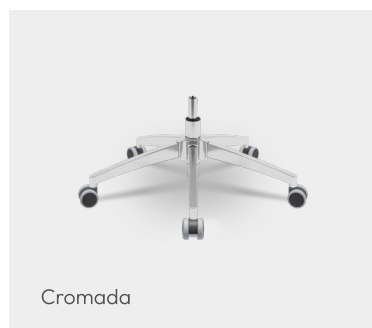

X PLAXMETAL

TITAN

LINHA

Titan

Cadeira Titan! Mais um produto de excelência, com todos os recursos e a tecnologia necessária para garantir resistência, ergonomia e conforto para o seu dia a dia de trabalho e estudos.

Modelos Titan

Presidente
79000

Presidente
79000

Opcionais

Assentos

Mecanismos

Bases

Apoio de cabeça