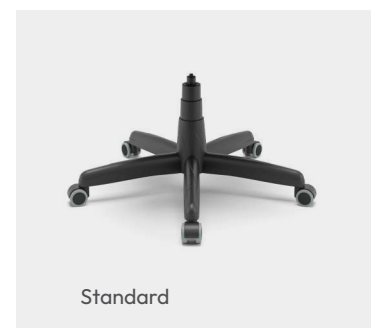

X PLAXMETAL

TITAN

LINHA

Titan

Cadeira Titan! Mais um produto de excelência, com todos os recursos e a tecnologia necessária para garantir resistência, ergonomia e conforto para o seu dia a dia de trabalho e estudos.

Modelos Titan

Presidente
79000

Presidente
79000

Opcionais

Assentos

Mecanismos

Bases

Apoio de cabeça